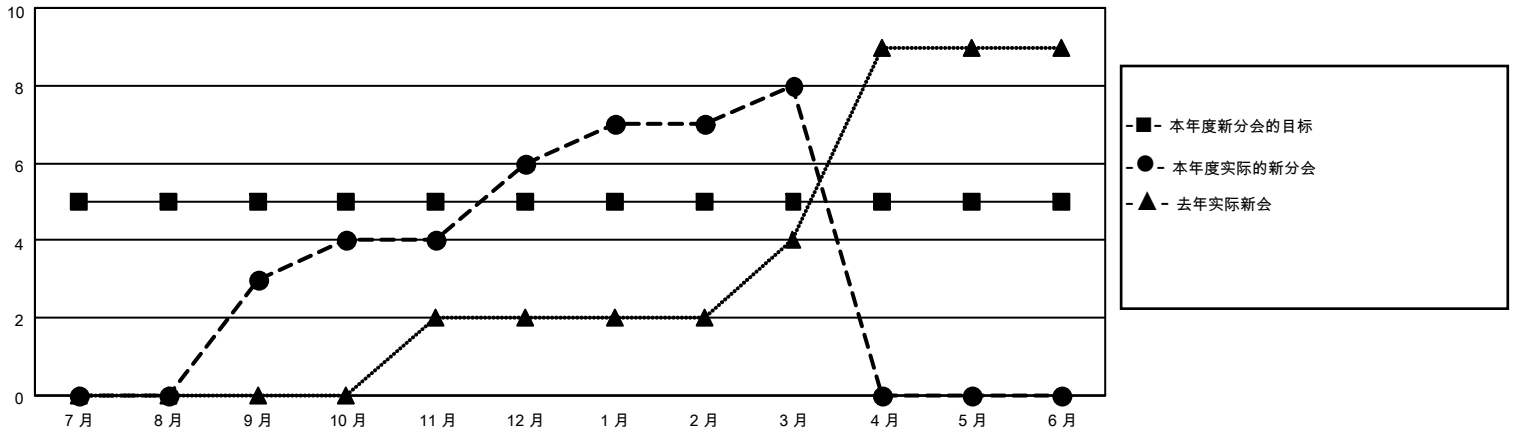

MONTHLY MEMBERSHIP PROGRESS REPORT

District 387

Results as of: 3/31/2026

GMT:

地点 CHINA

GMT宪章区

分会			
成果 2025-2026			
季	新分会目标	新会	会员流失的分会
7月/8月/9月	5	3	0
10月/11月/12月	0	3	10
1月/2月/3月	0	2	0
4月/5月/6月	0	0	0

位会员@每位须缴			
成果 2025-2026			
季	会员净增长目标	实际会员增长数	实际退会会员 (包括转会)
7月/8月/9月	160	280	36
10月/11月/12月	100	133	17
1月/2月/3月	0	84	8
4月/5月/6月	0	0	0

目标与实际新会累积

目标和实际会员累积

已取消的分会: 10	64 CLUBS OF 85 增添1位或以上的新会员	性别分布 男 1,270 (62.04%) 女 777 (37.96%)
放弃的会员 过世 0 分会已取消 0 其他 61 总计 61	点击这里取得累计会员数据	总计家庭单位会员数 135 支付减半会费的家庭会员 70