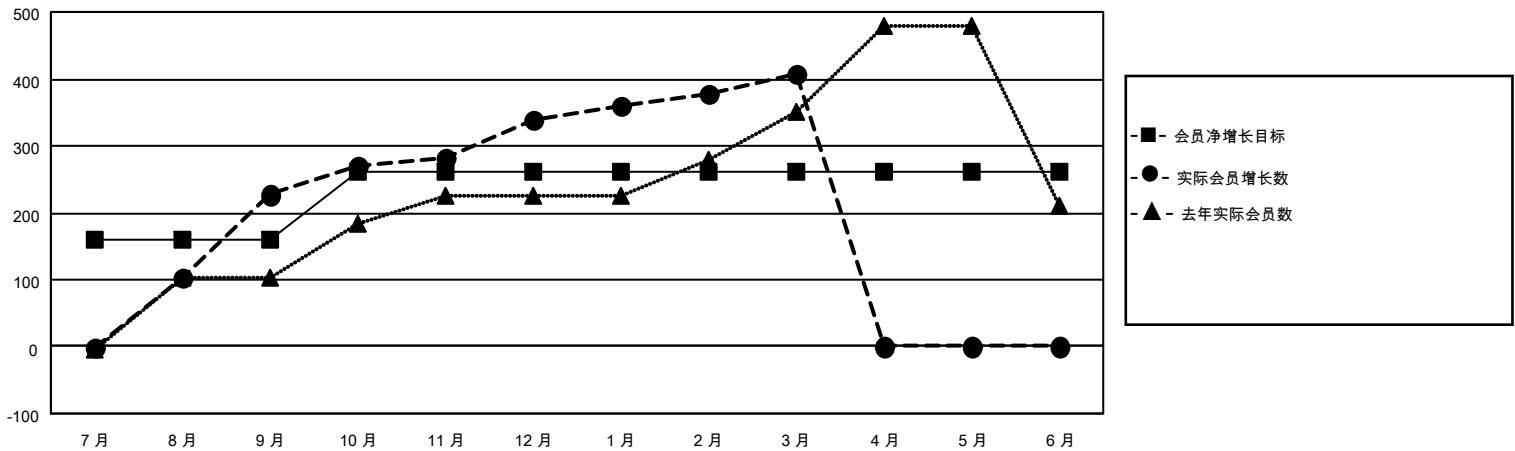

MONTHLY MEMBERSHIP PROGRESS REPORT

District 387

Results as of: 3/31/2026

GMT:

地点 CHINA

GMT宪章区

分会			
成果 2025-2026			
季	新分会目标	新会	会员流失的分会
7月/8月/9月	5	3	0
10月/11月/12月	0	3	10
1月/2月/3月	0	2	0
4月/5月/6月	0	0	0

位会员@每位须缴			
成果 2025-2026			
季	会员净增长目标	实际会员增长数	实际退会会员 (包括转会)
7月/8月/9月	160	280	36
10月/11月/12月	100	133	17
1月/2月/3月	0	84	8
4月/5月/6月	0	0	0

目标与实际新会累积

目标和实际会员累积

已取消的分会: 10	64 CLUBS OF 85 增添1位或以上的新会员	性别分布 男 1,270 (62.04%) 女 777 (37.96%)
放弃的会员 过世 0 分会已取消 0 其他 61 总计 61	点击这里取得累计会员数据	总计家庭单位会员数 135 支付减半会费的家庭会员 70